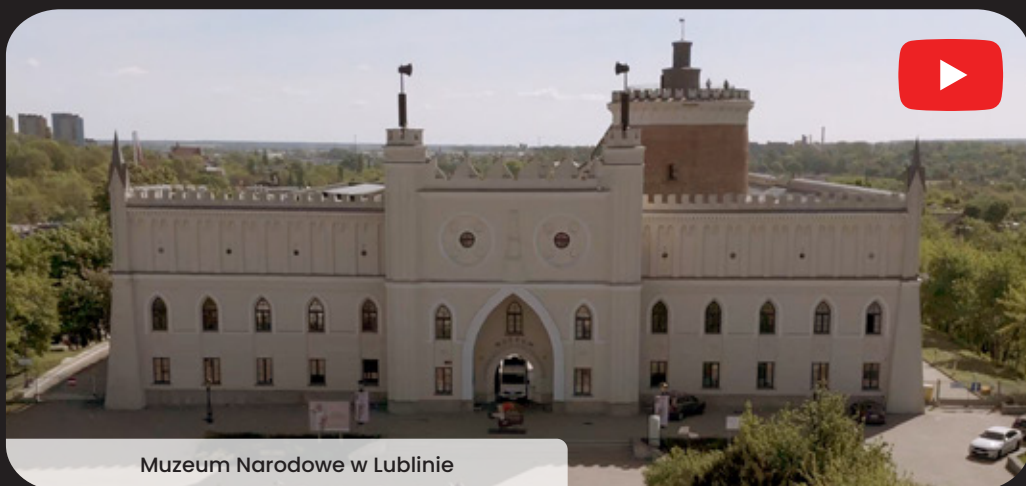

BUDOWNICTWO KUBATUROWE

Akademia Zamojska

Muzeum Narodowe w Lublinie

Teatr im. Stefana Żeromskiego w Kielcach

BUDOWNICTWO KUBATUROWE

Hotel Holiday Inn Express w Lublin

Budynek mieszkalny przy ul. Sikorskiego w Zamościu